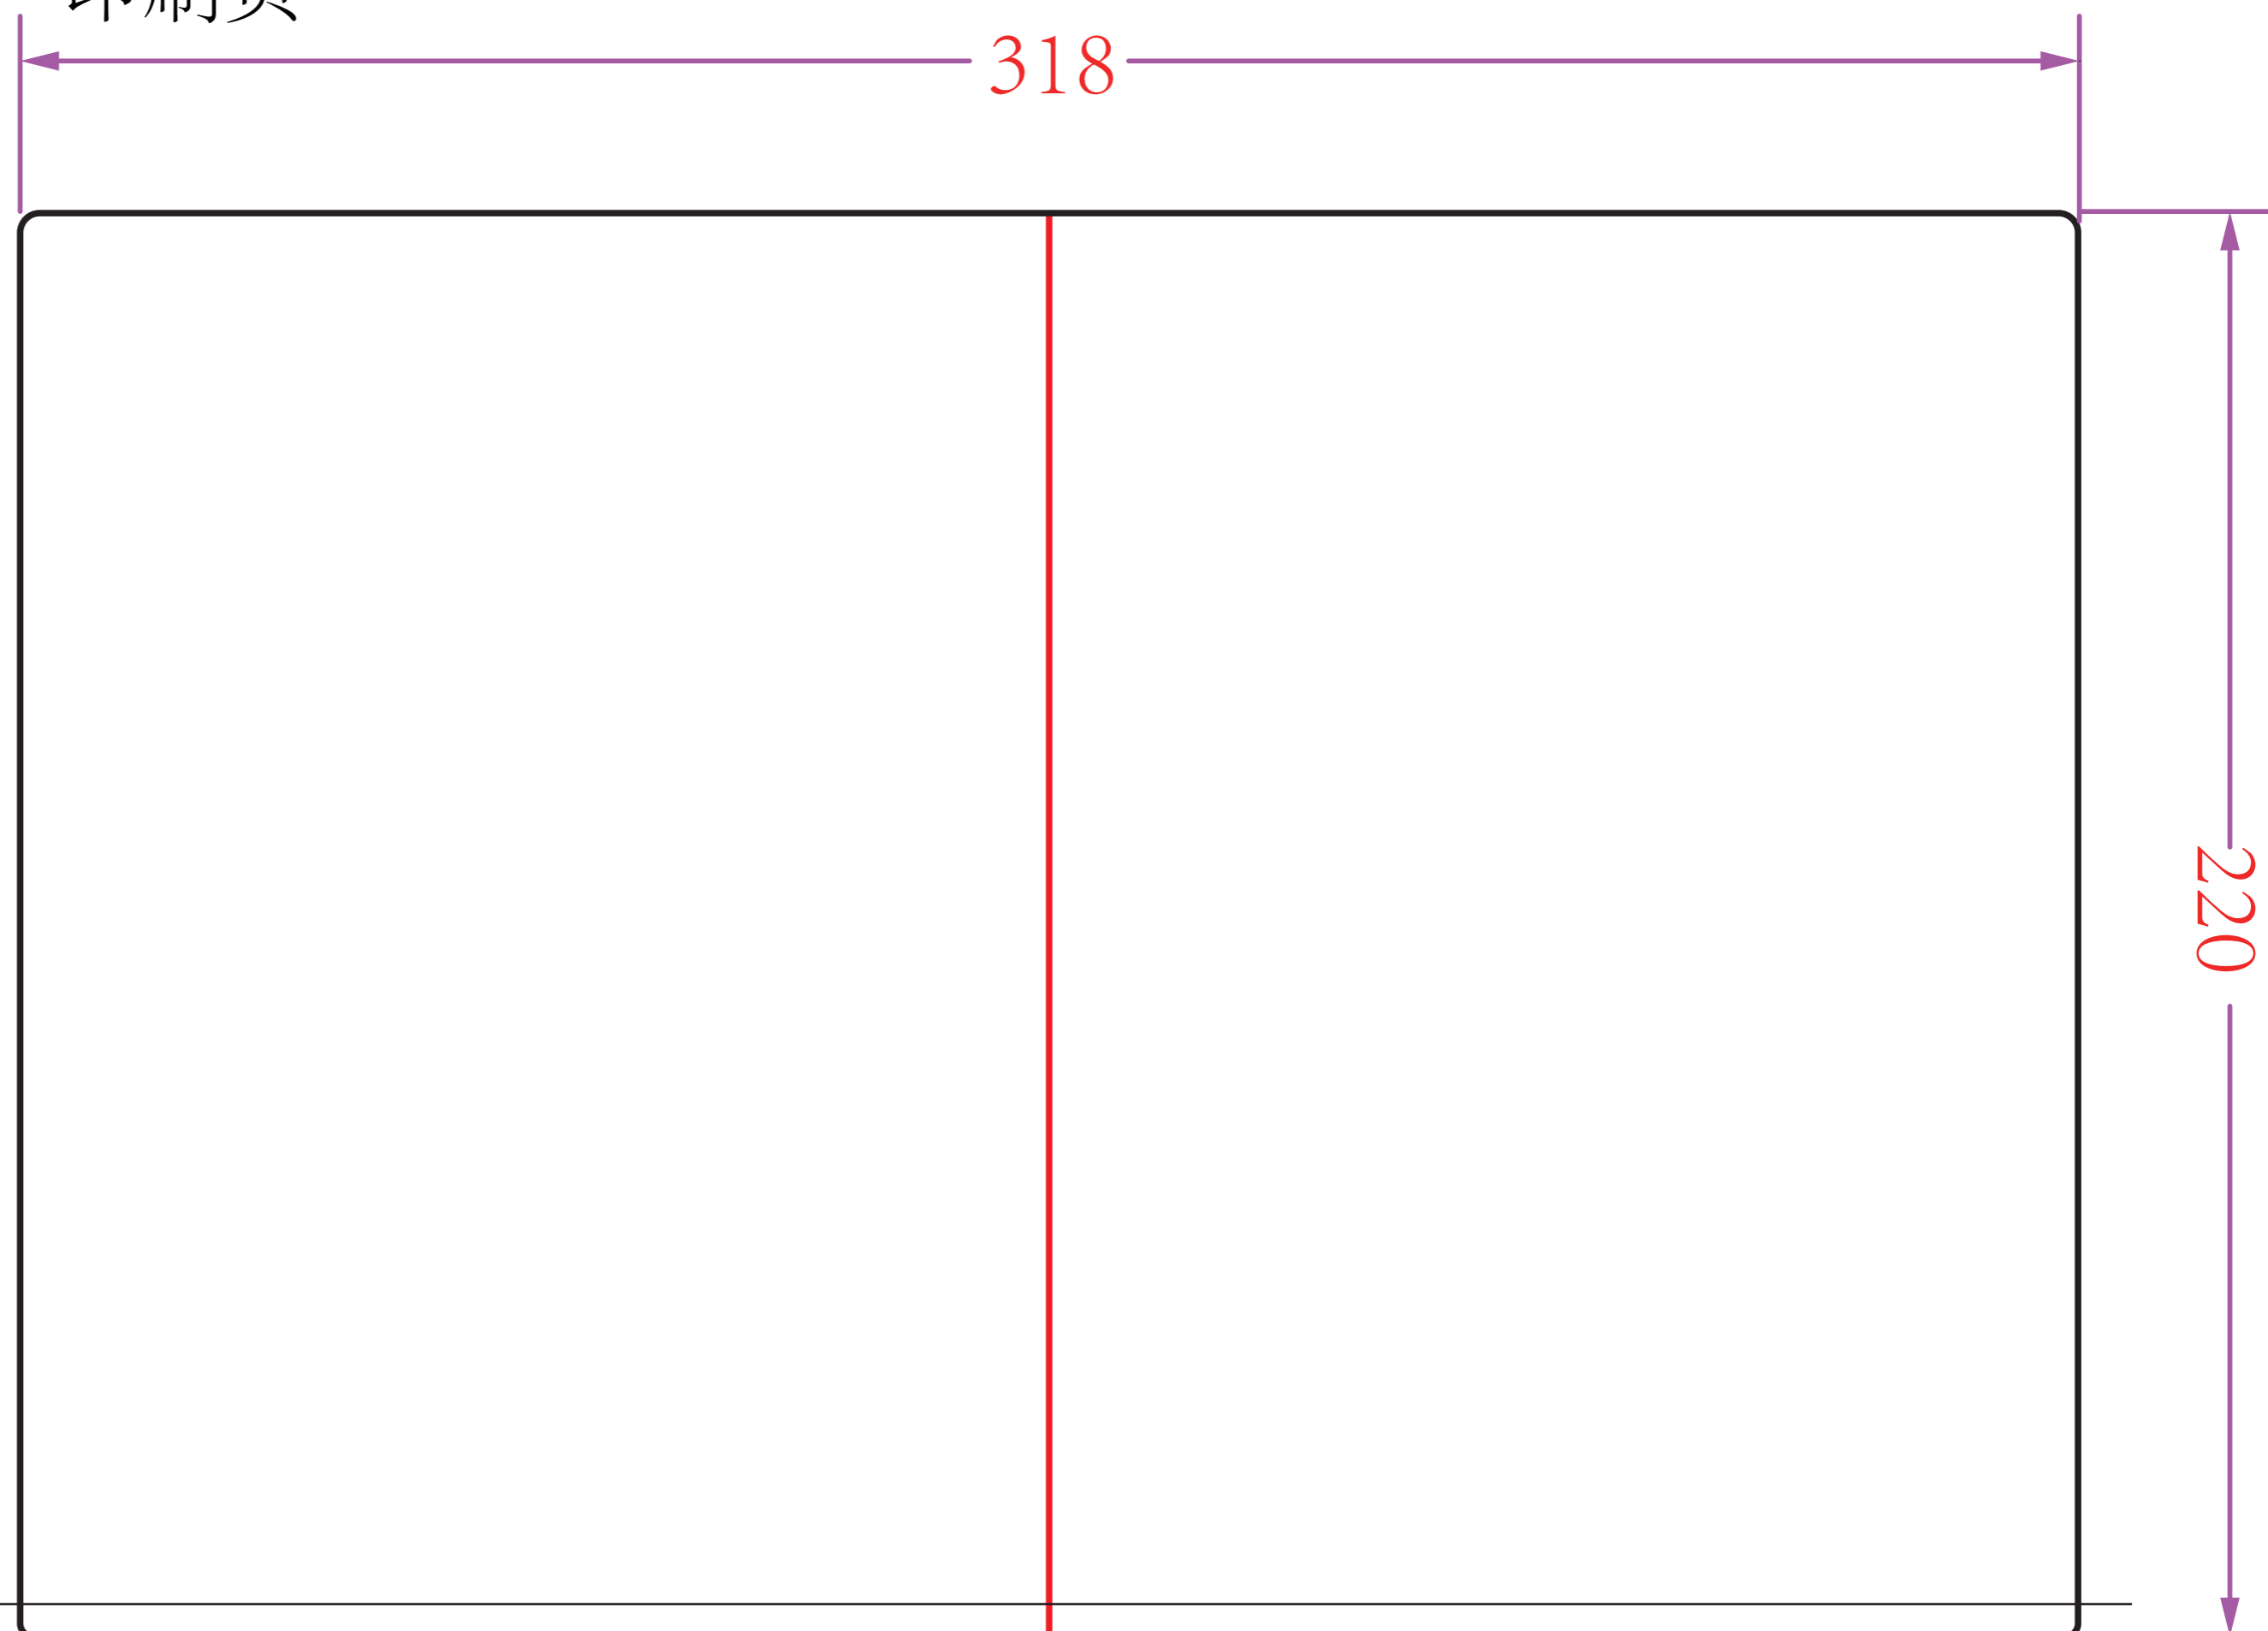

猫眼纹路  
半页外袋  
(不印刷)

印刷页

318

内页(印刷页)

压边位留5mm白位不印刷