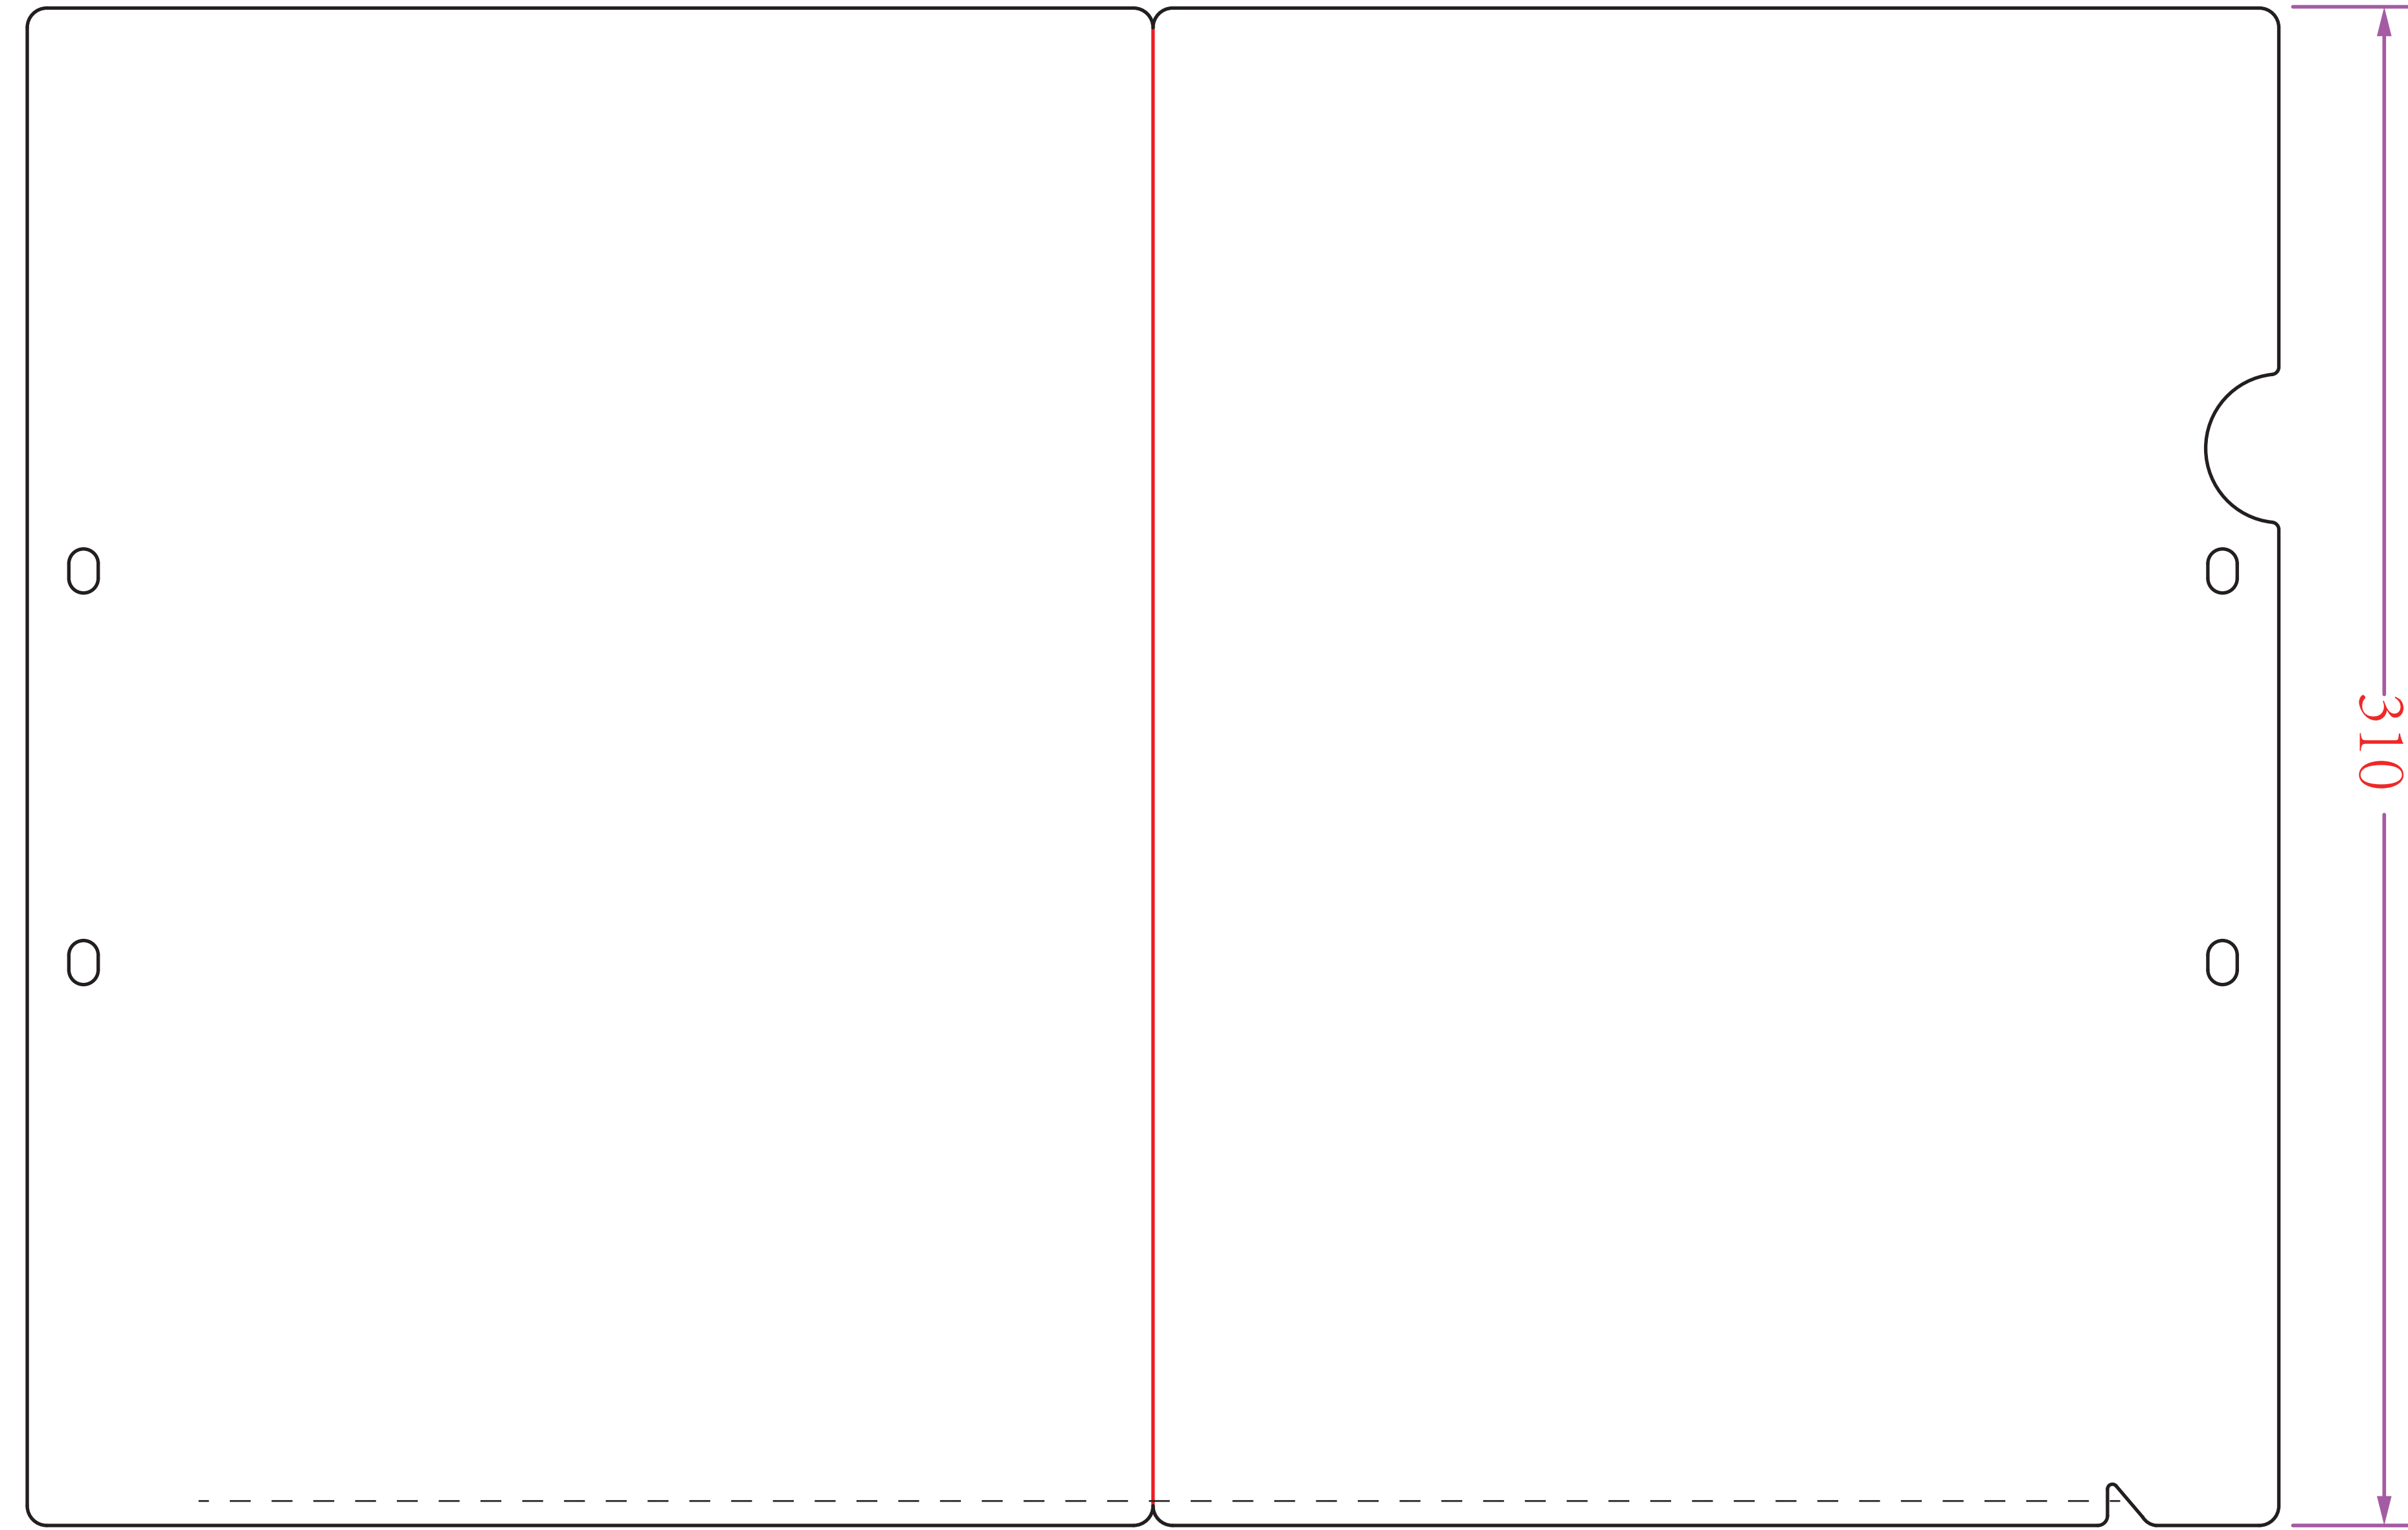

印刷页

460

压边位留5mm  
白位不印刷

非印刷页

228.5

内插页

压边位留5mm  
白位不印刷